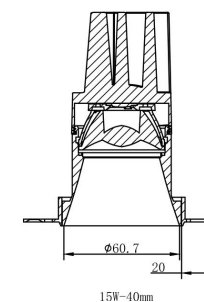

开孔 $\phi 70$

MAX 10W
1 220 Lumen

Модель: DL122-15W-2.7K-TRS-

Коллекция: Downlight

Dip
Встраиваемый светильник